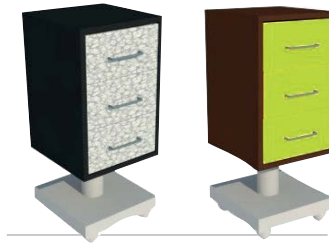

Gamma restyling